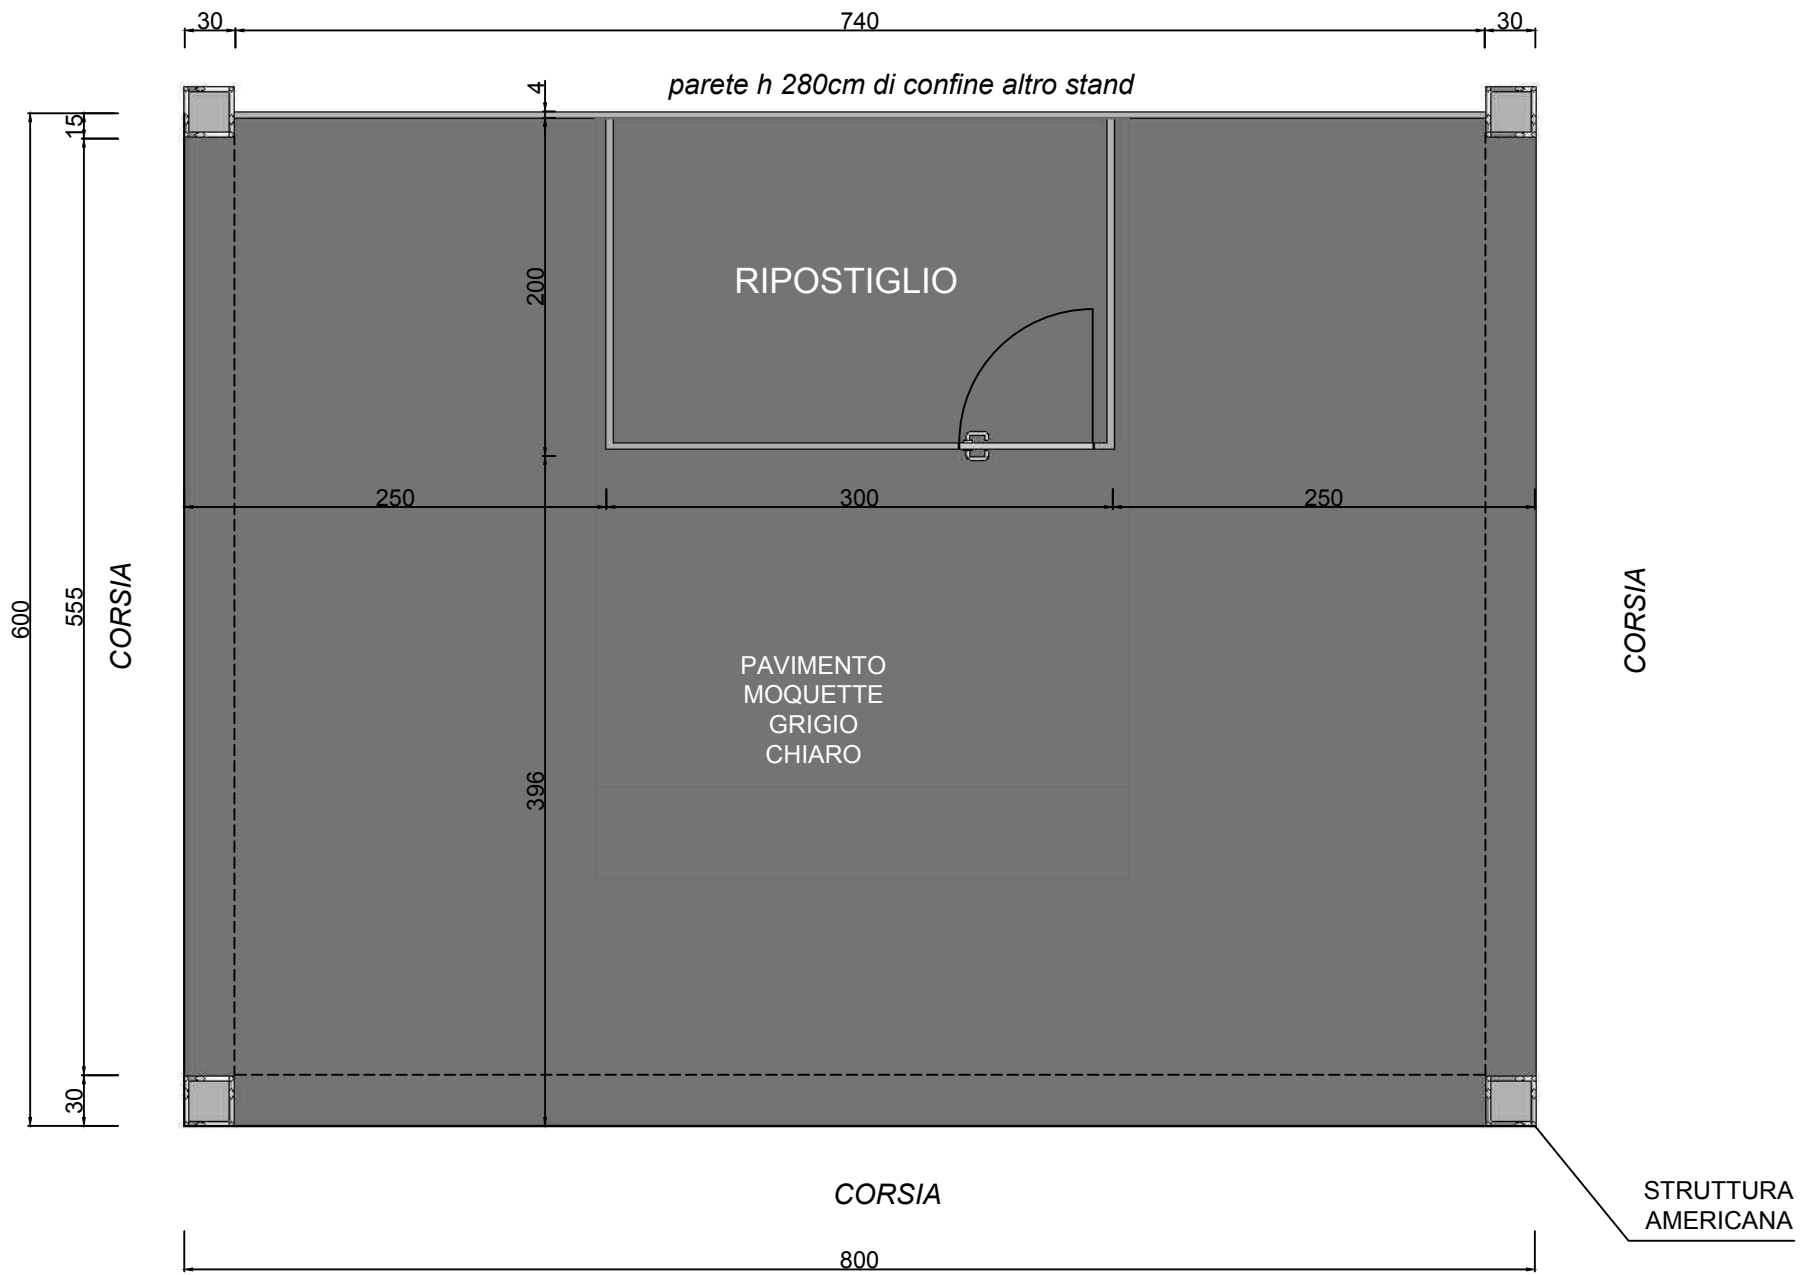

STAND PREALLEGSTITO TRE LATI LIBERI 8X6m

PIANTA